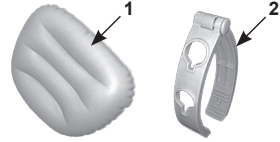

INTEX® ΟΔΗΓΙΕΣ ΧΡΗΣΗΣ

ΥΠΟΣΤΗΡΙΓΜΑ ΚΕΦΑΛΗΣ ΓΙΑ SPA

Greek 367

ΔΙΑΒΑΖΕΤΕ ΠΡΟΣΕΚΤΙΚΑ, ΚΑΤΑΝΟΕΙΤΕ ΚΑΙ ΑΚΟΛΟΥΘΕΙΤΕ ΟΛΕΣ ΤΙΣ ΟΔΗΓΙΕΣ, ΠΡΙΝ ΧΡΗΣΙΜΟΠΟΙΗΣΕΤΕ ΑΥΤΟ ΤΟ ΠΡΟΪΟΝ

⚠️ ΠΡΟΣΟΧΗ

- Για να μειωθεί ο κίνδυνος τραυματισμού, μην επιτρέπετε σε παιδιά να χρησιμοποιούν αυτό το προϊόν, εκτός όταν βρίσκονται υπό στενή και διαρκή επίβλεψη.
- Το προϊόν δεν αποτελεί παιχνίδι. Μην επιτρέπετε τη χρήση αυτού του προϊόντος από παιδιά.
- Το προϊόν δεν αποτελεί σωσίβιο.
- Μην επιτρέπετε σε κανέναν να πατήσει, να σταθεί, να καθίσει ή να αναπηδήσει πάνω στο προϊόν.
- Απομακρύνετε το προϊόν, προτού τοποθετήσετε κάλυμμα πάνω στην μανιέρα SPA.

Η ΜΗ ΤΗΡΗΣΗ ΤΩΝ ΠΑΡΟΝΤΩΝ ΠΡΟΕΙΔΟΠΟΙΗΣΕΩΝ ΜΠΟΡΕΙ ΝΑ ΟΔΗΓΗΣΕΙ ΣΕ ΣΟΒΑΡΟ ΤΡΑΥΜΑΤΙΣΜΟ Η ΘΑΝΑΤΟ.

Κατάλογος αναφορά

ΚΩΔ. ΑΝΑΦ	ΠΕΡΙΓΡΑΦΗ	ΠΟΣ.	ΚΩΔ. ΑΝΤΑΛΛΑΚΤΙΚΟΥ
1	Υποστηρίγμα κεφαλής	1	13337
2	Σφιγκτήρας τύπου C	1	13338

ΣΗΜΕΙΩΣΗ: Τα σχήματα παρέχονται μόνο για λόγους αναφοράς. Ενδέχεται να μην αντιστοιχεί στο πραγματικό προϊόν. Δε βρίσκεται υπό κλίμακα.

Οδηγίες συναρμολόγησης

1. Φουσκώστε το προσκέφαλο μέχρι να είναι όσο σκληρό θέλετε. Μην φουσκώνετε υπερβολικά και μη χρησιμοποιείτε αντλία υψηλής πίεσης. Βλτετε σχεδίο 1.
2. Βεβαιωθείτε πως η βαλβίδα είναι απολύτως κλειστή και βυθισμένη. Βλτετε σχεδίο 2.
3. Εισαγάγετε τη μία πλευρά του σφιγκτήρα τύπου C μέσα από τις θηλίες στο πίσω μέρος του προσκέφαλου. Βεβαιωθείτε ότι η φαρδύτερη πλευρά του προσκέφαλου είναι στραμμένη προς τα πάνω. Βλτετε σχεδίο 3 & 4.
4. Ανοίξτε τον σφιγκτήρα τύπου C και στερεώστε το προσκέφαλο πάνω από την επιλεγμένη περιοχή άκρης του τοιχώματος του σπα. Βλτετε σχεδίο 5 & 6. Μετακινήστε το προσκέφαλο κατά μήκος του βραχίονα του σφιγκτήρα τύπου C για να ρυθμίσετε το ύψος του προσκέφαλου.

ΣΗΜΕΙΩΣΗ: Προσαρμόστε τη σκληρότητα, προσθέτοντας ή απελευθερώνοντας αέρα.