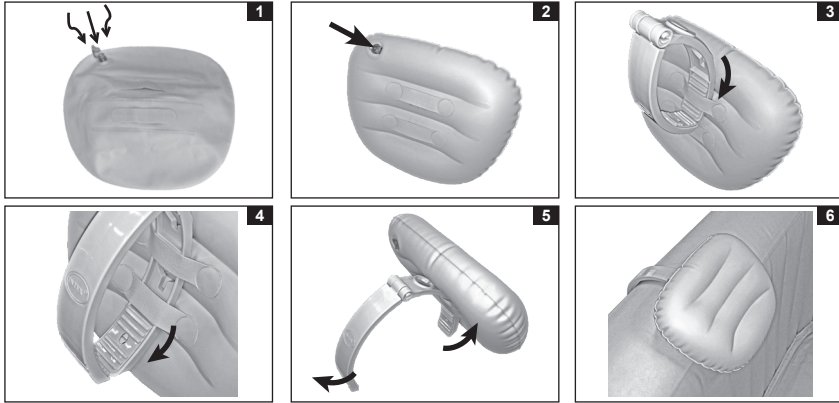

Συντήρηση και αποθήκευση

1. Χρησιμοποιείτε μόνο διάλυμα ήπιου απορρυπαντικού για τον καθαρισμό. Μην χρησιμοποιείτε καθόλου χημικές ουσίες.
2. Αφαιρέστε το προσκέφαλο από το σπα και αποσυνδέστε τον σφιγκτήρα τύπου C από το προσκέφαλο.
3. Ξεφουσκώστε εντελώς το προσκέφαλο και κλείστε πάλι το καπάκι βαλβίδας.
4. Καθαρίστε και στεγνώστε το διεξοδικά, προτού το αποθηκεύσετε.
5. Τοποθετήστε το υποστηρίγμα κεφαλής επίπεδα, διπλώστε χαλαρά και αποφύγετε τις έντονες τσακίσεις, τις γωνίες και πτυχές που θα μπορούσαν να το καταστρέψουν.
6. Το κουπί της συσκευασίας μπορεί να χρησιμοποιηθεί για την αποθήκευση. Αποθηκεύστε σε στεγνο και δροσερο χωρο.
7. Στην περίπτωση επιδιορθώσεων, χρησιμοποιήστε κοινή κόλλα PVC και μπαλόνια.

INTEX®

ΚΡΑΤΗΣΤΕ ΑΥΤΕΣ ΤΙΣ ΟΔΗΓΙΕΣ